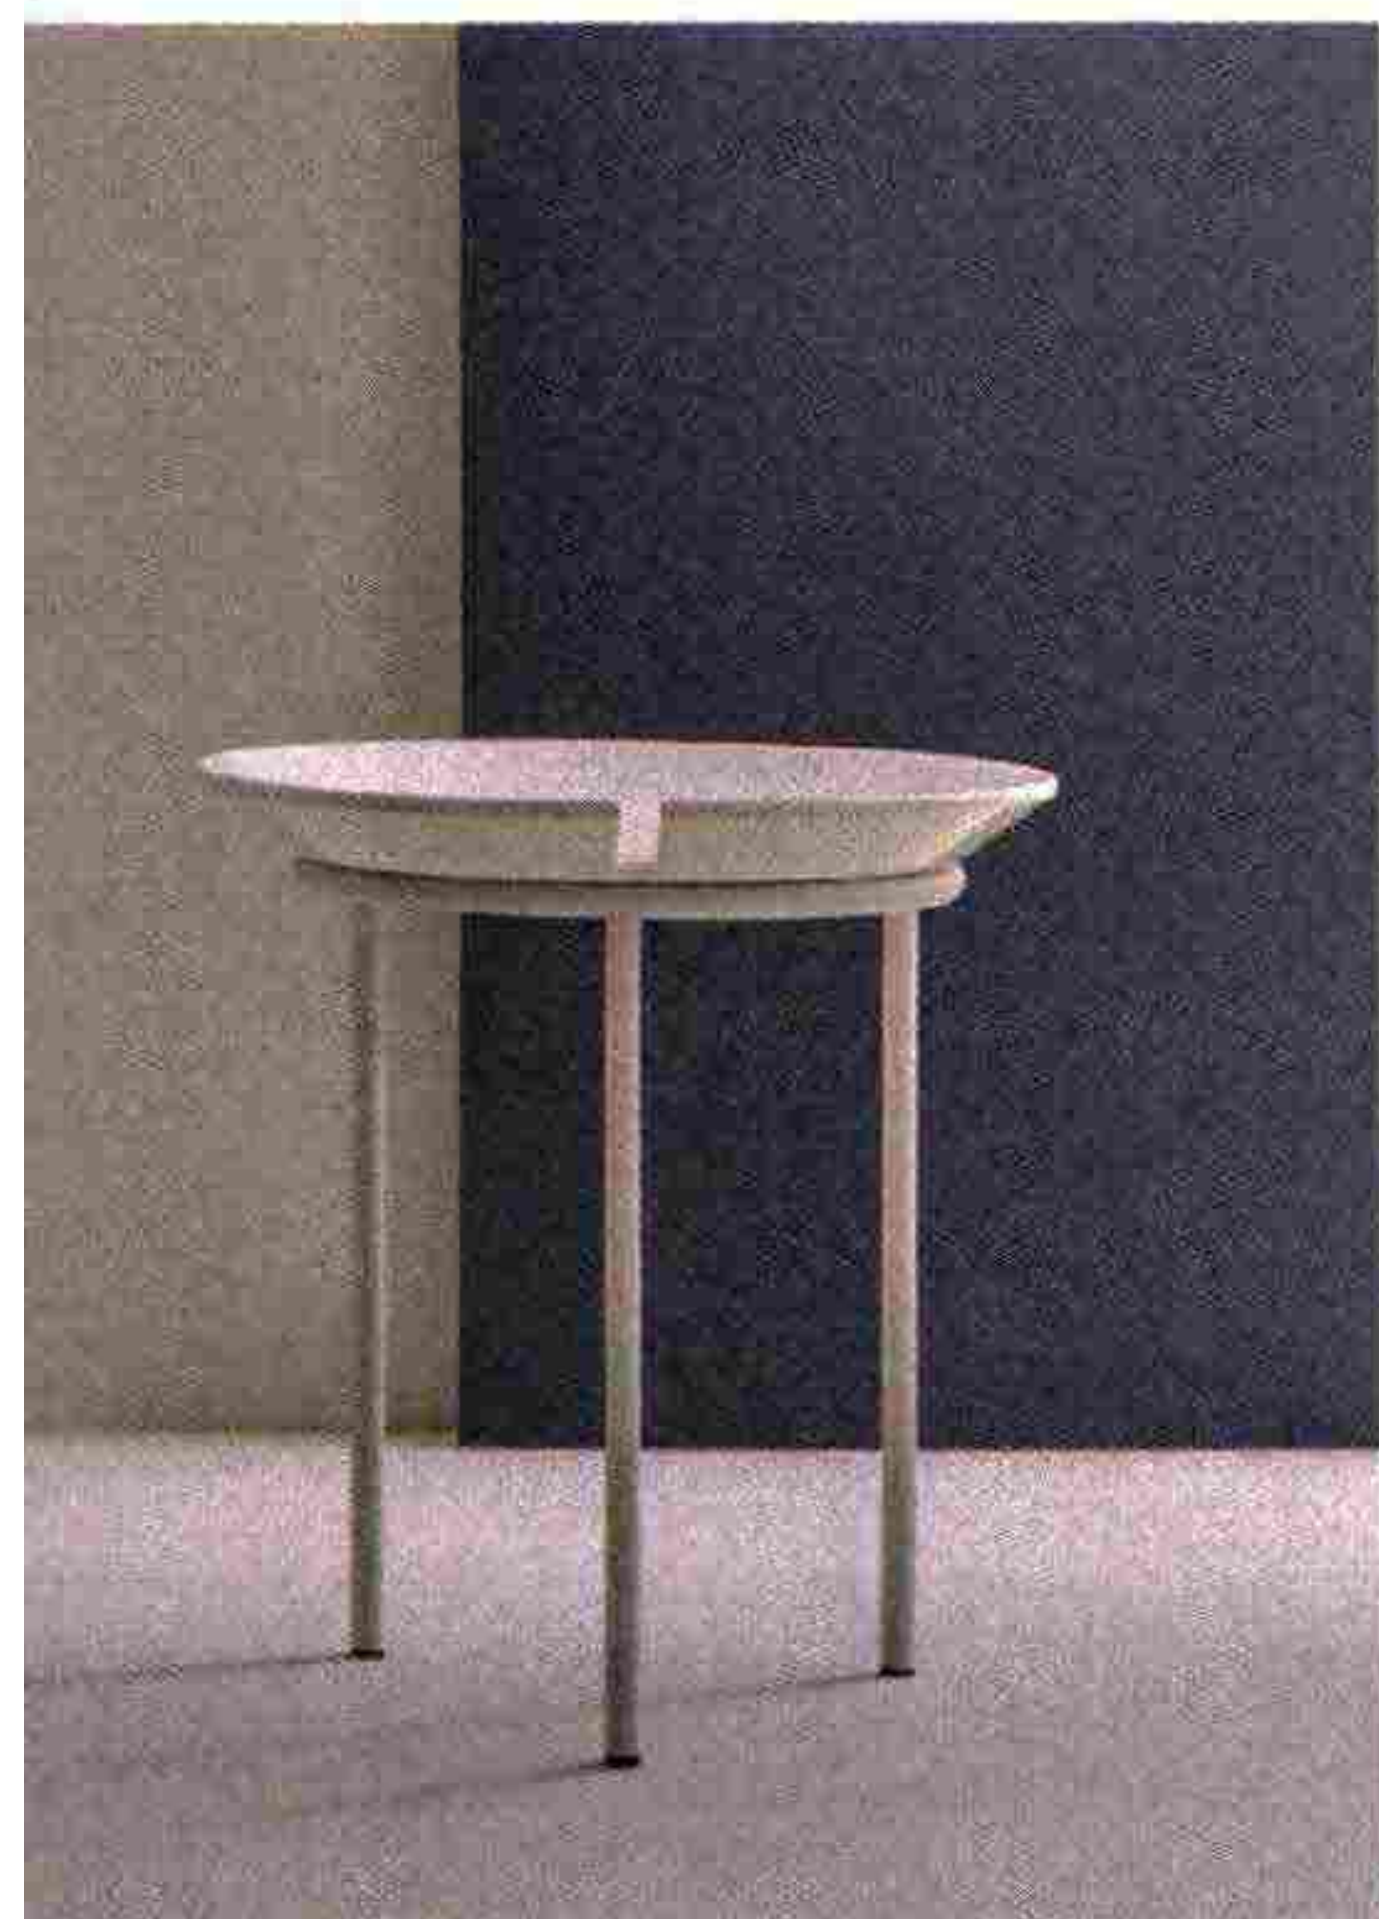

Infiniti

Tondina Fat, poltroncina imbottita e rivestita in tessuto, con o senza braccioli. Struttura in tondino metallico dorato da mm 22 di diametro. Ampia la palette colori: dal turchese al giallo, dal rosso mattone al rosa cipria. Design Favaretto&Partners

➤ INFINITIDESIGN.IT

Cattelan

Airport, libreria modulare angolare da parete. Anche in versione da centrostanza per dividere gli ambienti.

Design Giorgio Cattelan

➤ CATTELAN.COM

Gervasoni

Tavolino Brise in acciaio inox con piano amovibile in Millgres che all'occorrenza si trasforma in un pratico vassoio.

Design CMP Design

➤ PEDRALI.COM

PLH

Placca elettrica modello Skin in acciaio Pvd Gold con interruttore a leva e inserto in lampasso Eliodoro Acqua di Rubelli. Disponibile in sei varianti tessili

➤ PLHITALIA.COM

Calligaris

Tavolo allungabile Elliot. Grazie al meccanismo automatico di apertura, il piano ovale in ceramica passa da cm 120 a 150. Base di metallo verniciato. Design Gino Carollo

➤ CALLIGARIS.COM

© RIPRODUZIONE RISERVATA